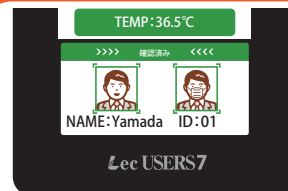

## Lec USERS 7

レック

ユーザーズ

セブン

触れずに測定  
できるので  
衛生的で安心。

マスクを  
してください

マスクのありなし  
を検知します。

AIによる  
顔認証が可能。  
(約2.24万人まで)

### 使用の 流れ

Lec USERS 7  
で測定

平温

OK

高温

体温計で測定

平温

OK