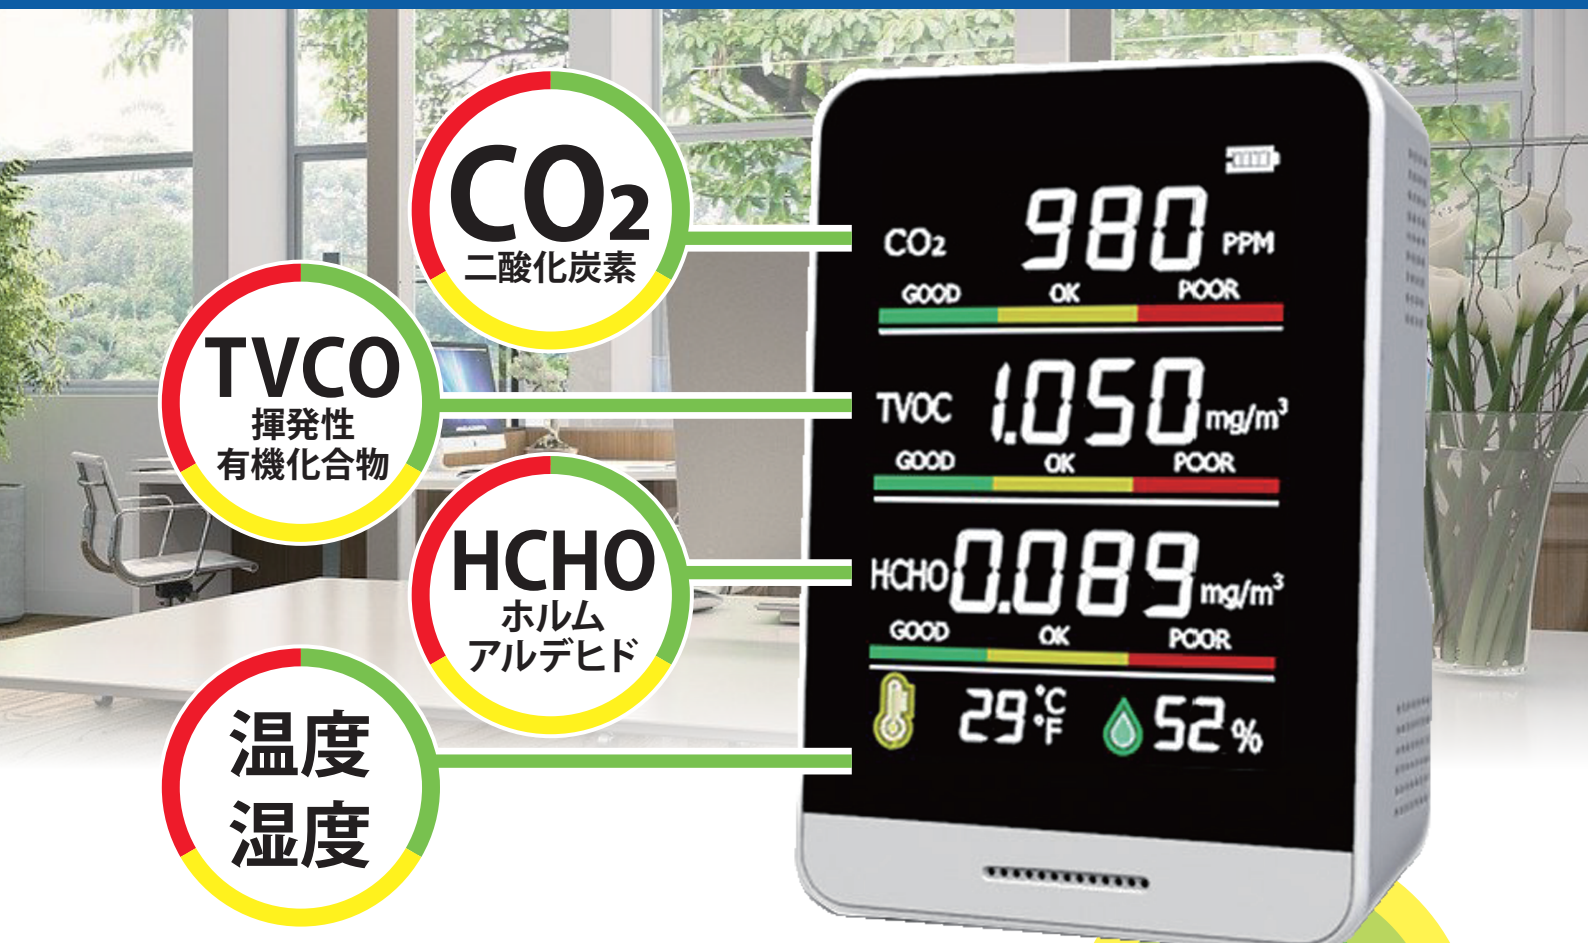

二酸化炭素濃度計

CO<sub>2</sub>カウンター

新型コロナ  
予防対策!!

換気タイミングを

目に見える化

新型コロナの感染リスクを回避するため、施設や店舗では換気が重要視されています。ではいつ換気をすればいいのか。それを数値と色、さらに音で分かるようにしたのが【CO<sub>2</sub>カウンター】です。室温や湿度も同時に測定できるうえに、コンパクト設計のためどこでも気軽に設置することが可能。適切な換気を行い、新型コロナを予防しましょう。

- ✓ 空気の鮮度を数値と色で可視化
- ✓ 換気タイミングを音でお知らせ
- ✓ コンパクトだからどこにでも設置が可能
- ✓ 便利なUSB充電式。電源がない場所でも使用できます

有効範囲  
**50**m<sup>2</sup>

製品	大気環境モニター	測定有効範囲	50m <sup>2</sup>
バッテリー容量	1200mA	入力	5V / 1000mA
使用温湿度	0~50℃、80%RH 以下(結露なきこと)	保存温湿度	-10~60℃、80%RH 以下(結露なきこと)
寸法	100mm×69mm×35mm	重量	136g