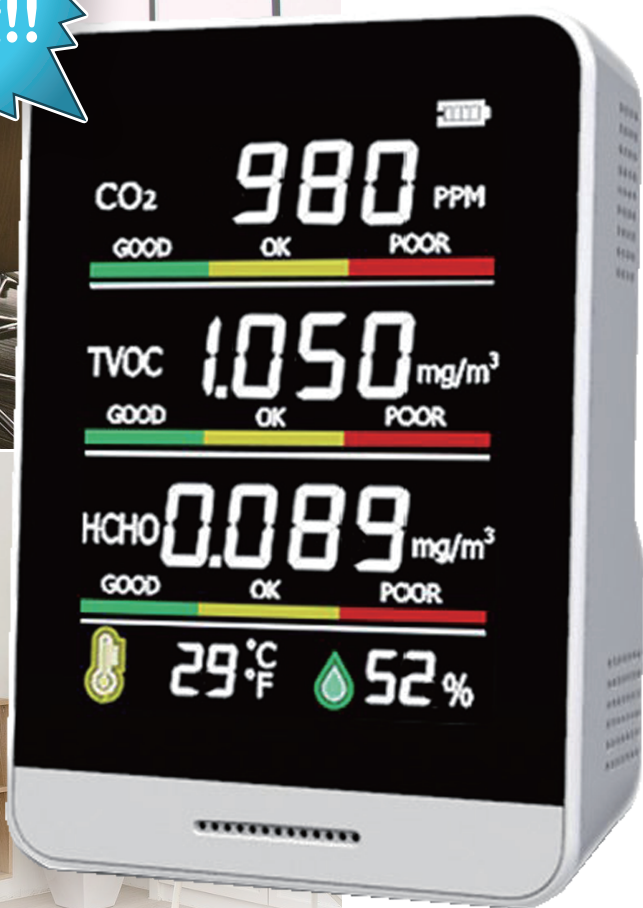

二酸化炭素濃度計

CO<sub>2</sub>カウンター

新型コロナ  
予防対策!!

換気タイミングを

目に見える化

新型コロナの感染リスクを回避するため、施設や店舗では換気が重要視されています。ではいつ換気をすればいいのか。それを数値と色、さらに音で分かるようにしたのが【CO<sub>2</sub>カウンター】です。室温や湿度も同時に測定できるうえに、コンパクト設計のためどこでも気軽に設置することが可能。適切な換気を行い、新型コロナを予防しましょう。

- ✓ 空気の鮮度を数値と色で可視化
- ✓ 換気タイミングを音でお知らせ
- ✓ コンパクトだからどこにでも設置が可能
- ✓ 便利なUSB充電式。電源がない場所でも使用できます

有効範囲  
**50**m<sup>2</sup>

製品	大気環境モニター	測定有効範囲	50m <sup>2</sup>
バッテリー容量	1200mA	入力	5V / 1000mA
使用温湿度	0~50℃、80%RH 以下(結露なきこと)	保存温湿度	-10~60℃、80%RH 以下(結露なきこと)
寸法	100mm×69mm×35mm	重量	136g