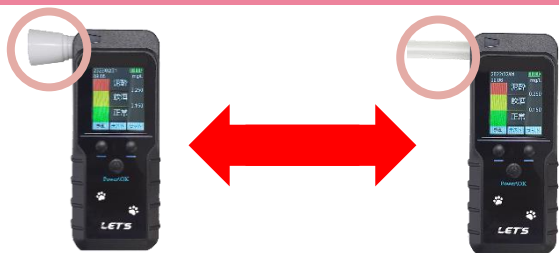

③吹き込み部分の変更が可能

マウスピースは交換可能なので衛生的に使用できます。

また、市販の直径12mmのストローでも使用可能なので定期的に交換が可能。

使用目的に関するご注意

運転可否の判断について

道路交通法第65条第1項には、「何人も、酒気を帯びて車両等を運転してはならない。」と遵守事項が定められています。本製品の測定結果は飲酒の有無を判断するための一つの判断材料であって、運転の可否を判断するものではありません。測定結果に基づいて、車両の運転や機器の操作などを行って良いか否かの判断に対して、本製品の製造者および販売に携わる関係者は一切責任を負いません。

センサーの寿命、機器の校正について

本商品はセンサーの特性上、購入後1年以上経過すると精度が低下します。継続してご利用いただく場合、一年ごとに「機器の校正」をして精度を保つことを推奨します。また、3年間または5万回の使用でセンサーが寿命正確に測定できなくなります。機器の校正を依頼する場合、弊社に問い合わせ又は、販売店に連絡してください

アルコール測定値

呼気には個人差があります。飲食・体調・体質・時間帯等によって体内から発生するガスや薬の服用等により、本製品が検知することがあります。ご理解の上でご利用ください。

主な仕様

検知範囲	0.000～0.600 mg/l
動作温度	0～45℃
寸法	約12×5.7×2.7cm
重量	約145g
画面サイズ	1.77インチカラーディスプレイ

ストレージ	200,000件以上記録可能
有効ピクセル	200万画素(1920×1080)
アルコールセンサー種類	電気化学式
バッテリー	1500mAh(待機時間24H以上)

価格

発売日

販売目標

オープンプライス（参考価格49,500円(税込)）

2022年3月29日発売

10,000台/年