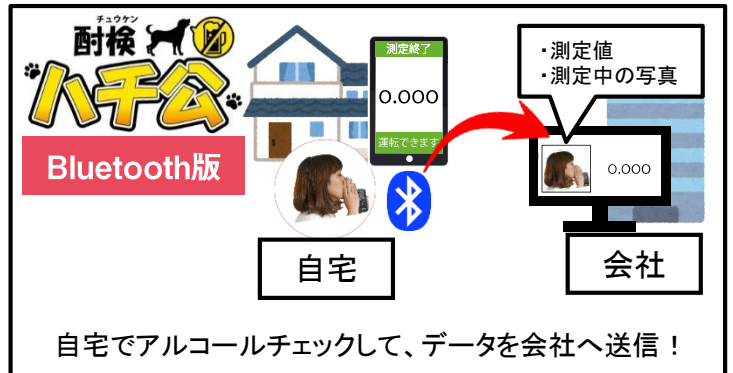

製品構成

お問い合わせ

担当: 福田 TEL: 080-9720-5486
名古屋本社 TEL: 052-201-6230
東京営業所 TEL: 03-3546-0889

姉妹品(発売予定)

みちやおう
Michao

すべて
一体化!

・勤退管理 ・残業管理
・アルコール管理 ・体表面体温管理

昭和55に個人創業(法人成は昭和60年)し「節約」をキーワードに製品開発を追求し続ける異色の情報通信機器メーカー。

① 電話回線切替装置

電話、FAX、モデムのように1本の電話回線を多岐に使うことを可能にした切替装置。
FAXメーカーを中心に30万台の販売実績がある。

② 電話とパソコンを結ぶ無人応答装置

ボイスメールとよばれ、企業の経費削減、正確な情報伝達、作業効率のアップを可能にする装置。

③ 緊急地震速報受信装置

気象庁認定の緊急地震速報二次配信業者。
企業・工場向けの「減災くんPLUS」などを取り揃える。

④ 映像・特殊カメラ

夜間でも鮮明に撮影できる超低照度カメラや遠隔操作が可能なカメラなどを取り揃えている。

⑤ 立体映像機器関連

立体映像の撮影から投影までトータルにサポート。
撮影機材はもちろん、3D用メガネや3Dホームシアターの構築までなんでも手がけます。

⑥ 警察関係装置

同社は平成10年10月に通産省の特定新事業に認定され、愛知県からも支援を受けている優良企業。

●会社名 : 株式会社レッツ・コーポレーション

●代表者 : 後藤益巳

●本社所在地

名古屋市中区丸の内2-6-10 レッツ丸の内本社ビル

●本社2号館所在地

名古屋市中区丸の内2-20-1 レッツ丸の内本社2号館ビル

○電話 : 052-201-6230

○FAX : 052-201-5050

●東京営業所: 東京都中央区銀座8-19-3 銀座竹葉亭ビル6F

○電話: 03-3546-0889

○FAX : 03-3546-0941

●大阪営業所: 大阪府大阪市淀川区宮原1-2-9新大阪ハイロードビル5F

○電話: 06-6151-5749

●レッツ西東京ビル●神奈川営業所

●八事R&Dセンター(開発・サービス)

●本山研修センター●工場: 土岐工場、多治見サイト工場

●設立: 昭和60年1月16日 ●資本金: 5,120万円 ●社員数: 30名

●業務内容: 情報・通信・映像・音響機器の企画、開発、製造、販売

●関連企業: イーレッツ株式会社

●ホームページ: <http://www.lets-co.co.jp/>

●主要取引先(一部)

パナソニック(株)、パナソニックコミュニケーションズ(株)、

パナソニックCCソリューションズ(株)、東日本電信電話(株)、

西日本電信電話(株)、(株)NTTデータ、NTTコミュニケーションズ(株)、

キヤノン(株)、キヤノンマーケティングジャパン(株)、富士ゼロックス(株)、

日本電気(株)、(株)東芝、東芝テックビジネスソリューション(株)

沖電気工業(株)、(株)リコー、三洋電機(株)、三菱電機(株)、

ソニー(株)、村田機械(株)、KDDI(株)、日本ビクター(株)、

コニカミノルタビジネスソリューションズ(株)

その他上記関連会社含む数百社(敬称略)