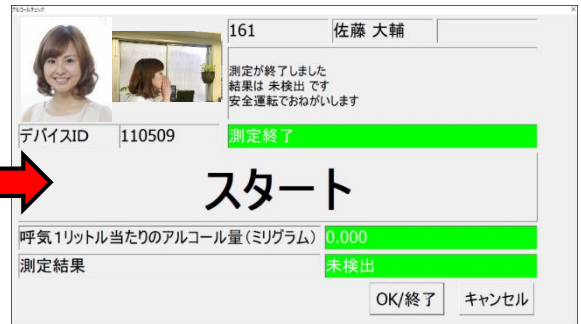

## 測定方法

1 検査開始を押します。

2 ユーザーを選択します。

No.	ID	姓	名	性別	身長	体重	測定時間	アルコール量	状態
1	152	伊藤	太郎	男	170	65	11:01:02	0.000	計測
2	161	佐藤	大輔	男	175	70	10:56:10	0.000	計測
3	162	山本	雅子	女	160	55			計測
4	163	小林	正雄	男	170	65			計測
5	261	中村	裕子	女	160	55			計測

3 スタートボタンを押して、ゲージがたまるまで息を吹きかけます。

4 測定結果が画面と音でお知らせします。

## 履歴の確認

測定した日付

あらかじめ登録した写真

No.	ID	画像	登録名	測定時間日付	呼気中アルコール濃度	状態
2	152		鈴木 愛	2022/03/09 09:12:00	0.000	計測 → 正常
3	152		鈴木 愛	2022/03/09 09:13:25	0.180	計測 → 泥酔状態
4	152		鈴木 愛	2022/03/09 09:13:46	0.065	計測 → 飲酒状態