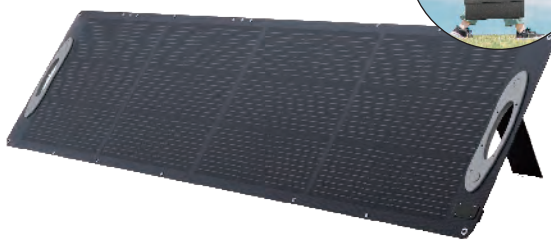

アウトドアやキャンプなど
レクリエーションや車中泊に

災害時など非常時の
ご家庭の家電製品用に

災害時など非常時の
医療機関・介護施設等で

災害時など非常時の
老人福祉施設等でのご利用に

その他目安として

32inchTV (50W)
約33時間

冷蔵庫 (120W)
約13時間

ノートパソコン (60W)
約27回充電可能

スマートフォン (11W)
約150台充電可能

ソーラーパネル(別売り)で
充電することもできます。

製品仕様

バッテリー パック	タイプ	リン酸鉄リチウム電池	出力ポート	XT60	12V/25A
	定格電圧	51.2V		LED	1W MAX
入力ポート (充電方式)	容量	1997Wh	その他	インバーター	純正弦波
	PV	500W以下		UPS	対応(切り替え時間0.01秒)
	AC	110V/100V 1200WMAX		動作温度	-10℃ ~ 40℃
出力ポート	PV+AC	1700W MAX		保存温度	-10℃ ~ 45℃
	AC	110V/100V 50/60Hz 2000W		充電温度	0℃ ~ 45℃
	USB-A	5V/3A ×2 5V/2.4A ×2		認証	FCC/CE/PSE/RoHS/UN38.3/MSDS
	USB-C	100W×2		重さ	約22kg
	カーソケット	12V/10A ×1	サイズ	392mm×279mm×323mm	
	DC5521	12V/3A ×2			