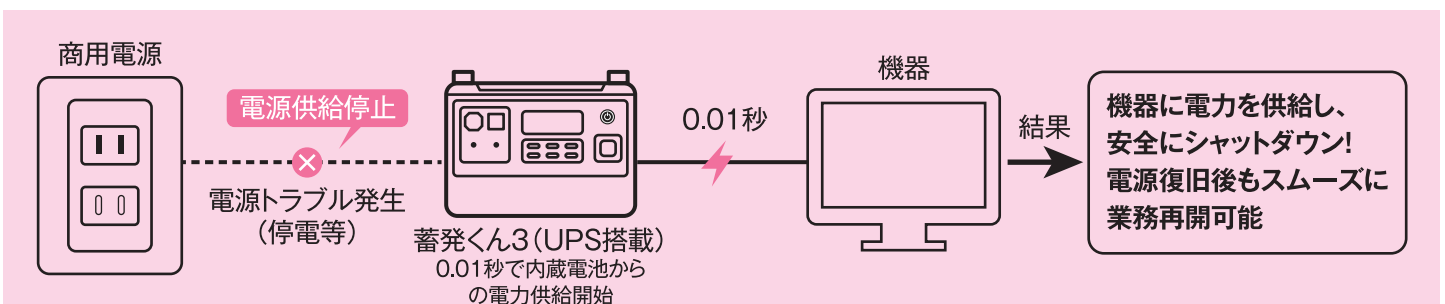

PSE
認証済

LED
ランプ

50Hz/60Hz
純正弦波
パススルー機能

*MPPT制御:太陽光発電する時に出力を最大化できる最適な電力の値を自動で求めることができる制御。

UPS無停電電源装置搭載 0.01秒自動切替、バックアップとして使用可能で業務用にも最適!

最大で16台の機器に同時充電可能!

高出力2000W・瞬間最大4000W。高出力だけでなく、「蓄発くん3」は16個出力端子を搭載、様々な出力様式があります。定格出力最大2000W(瞬間最大4000W)で、最大16台の機器に同時充電が可能です。
 ※PD:大きな電力を供給できるUSB規格。※QC:スマートフォン・タブレットを急速充電できるUSB規格。